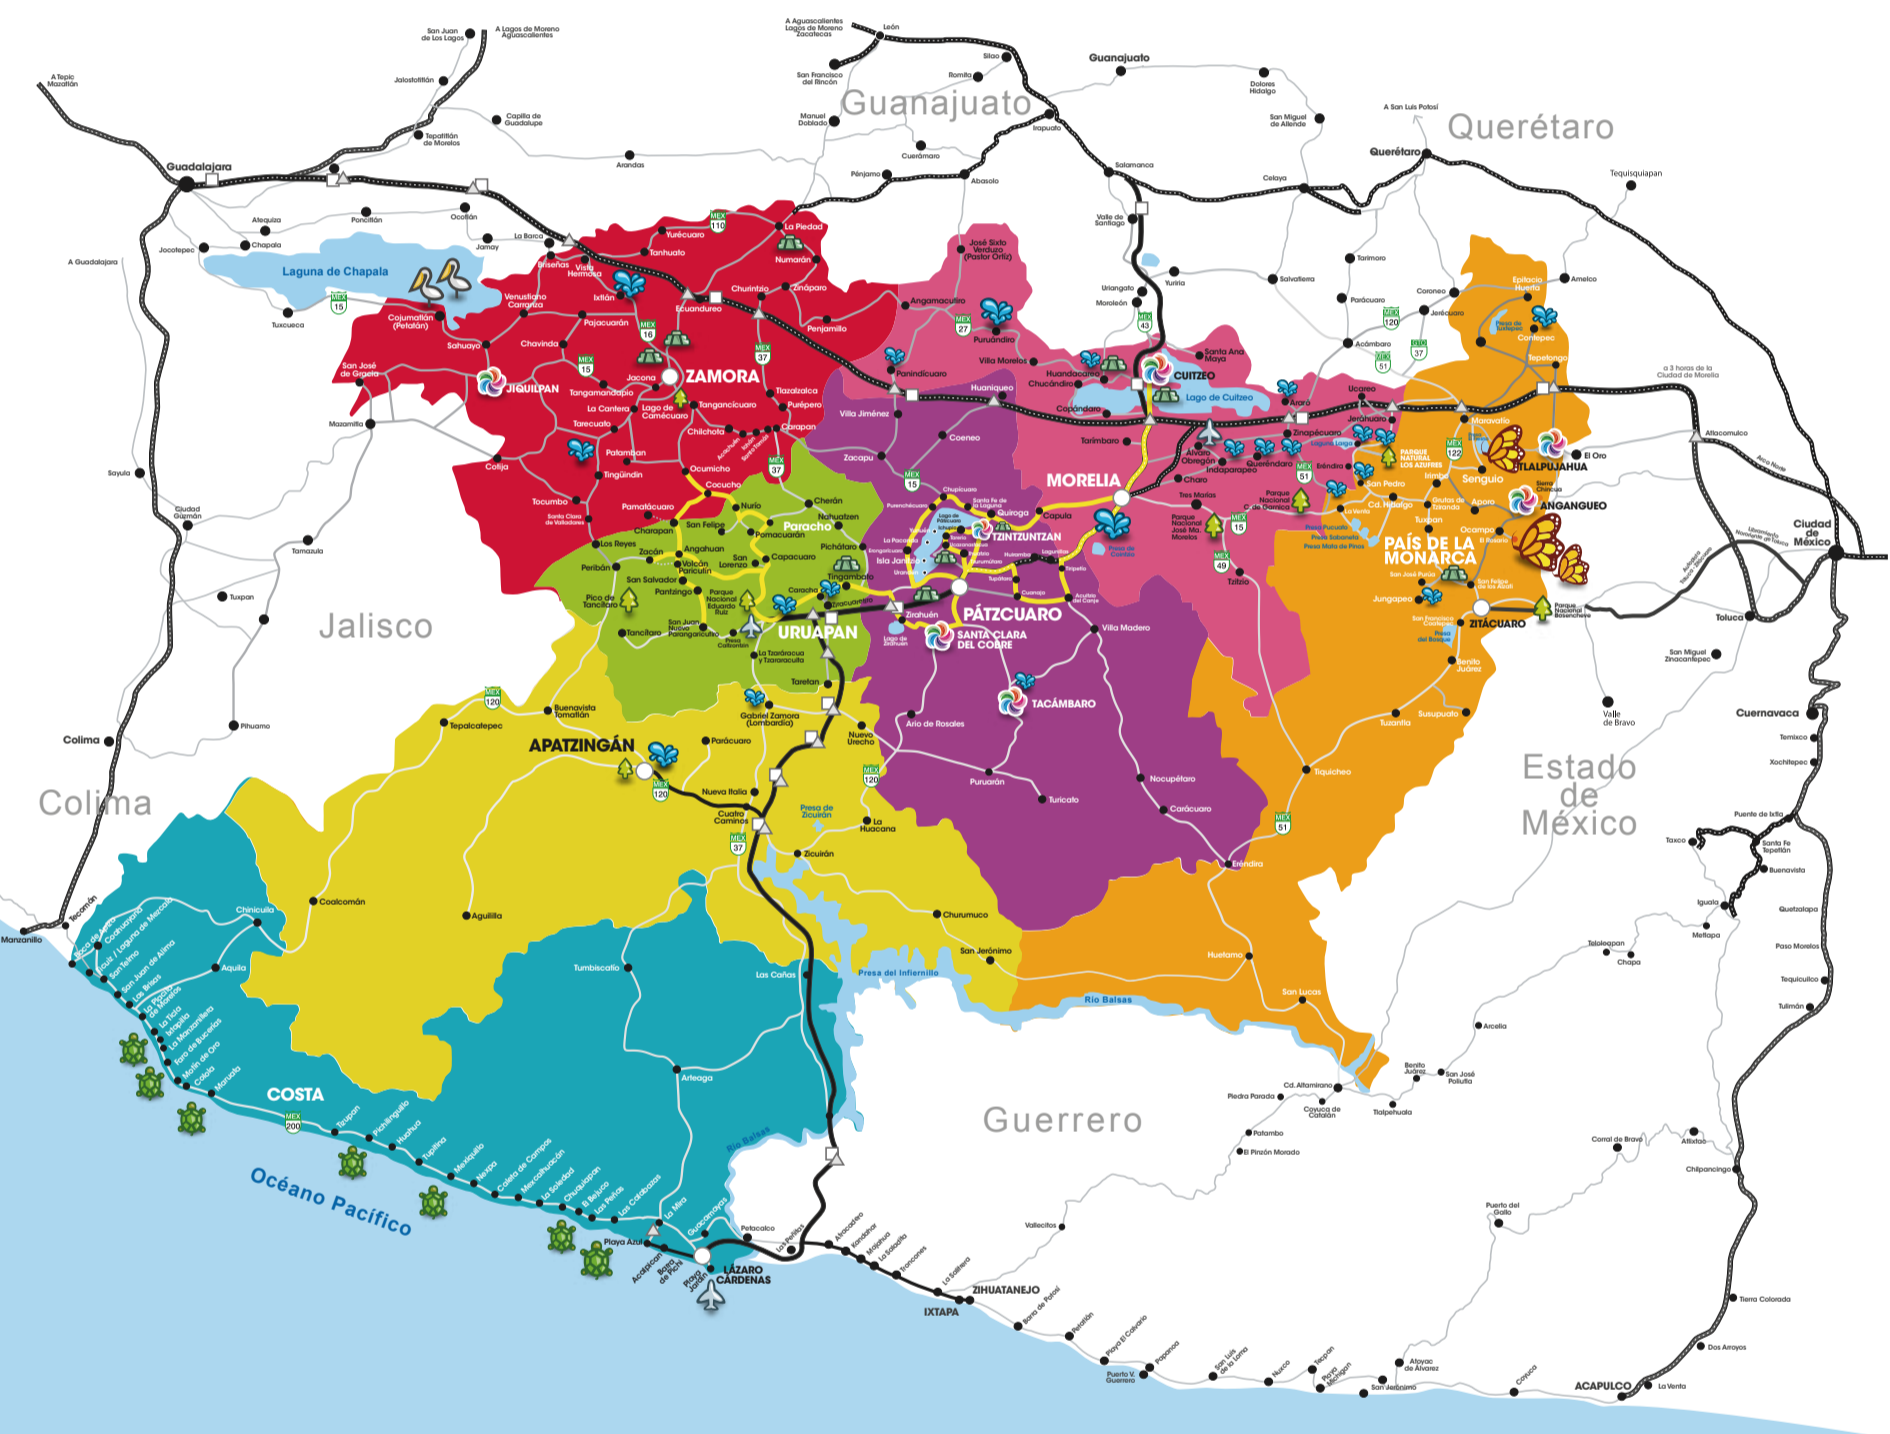

Michoacán

EL ALMA DE MÉXICO

SIMBOLOGÍA 1		SIMBOLOGÍA 2	
	Mariposa Monarca		Caseta
	Ruta de la Salud Bañerías		Entronque
	Parque Nacional o Natural		Ruta Don Vasco
	Pueblo Mágico		Autopista 4 carriles
	Campamento de Tortugas		Autopista 3 carriles
	Aeropuerto		Carretera libre
	Zona Arqueológica		Región Morelia
	Zona de Pelicanos		Región Uruapan
			Región Pátzcuaro
			Región Zamora
			Región Costa
			País de la Monarca
			Región Apatzingán

Escanéa para conocer más de Michoacán ó ingresa a michoacan.travel

michoacan.travel
 @Michoacan

Michoacán
 HONESTIDAD Y TRABAJO